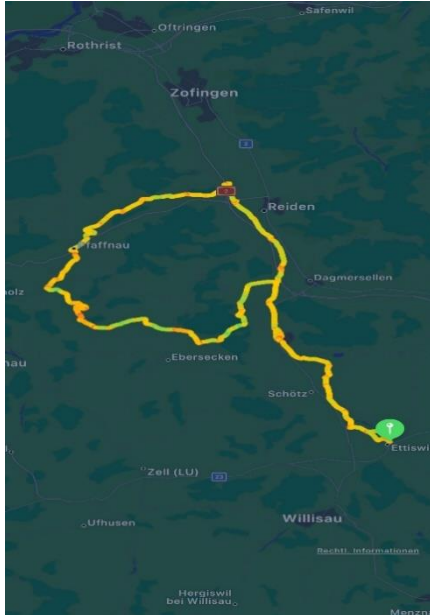

# E-Bike Tour vom 29. August 2022

## Velotour Reiden-Pfaffnau-Ettiswil

## Ettiswil - Gmeinalp - Rötelberg