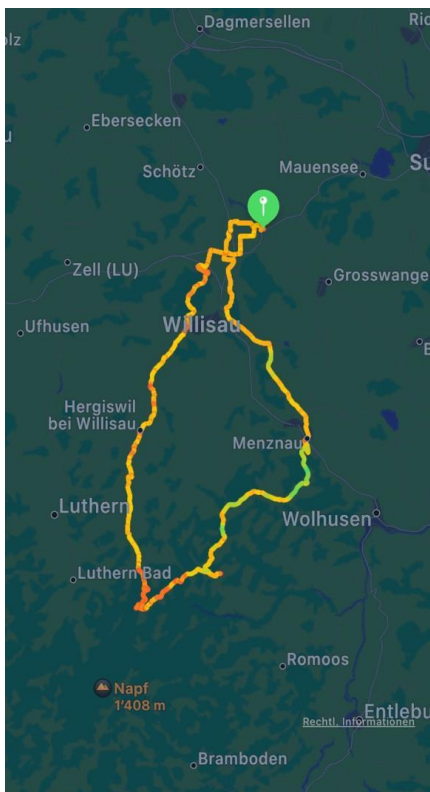

## Velotour Reiden-Pfaffnau-Ettiswil

### Gruppe 1

Ettiswil, Schötz, Reiden,  
Schürberg, Pfaffnau, Roggliswil,  
Witenlingen, Eppenwil,  
Altishofen, Nebikon, Ettiswil

Ca 46km

436 Höhenmeter

## Ettiswil - Gmeinalp - Rötelberg